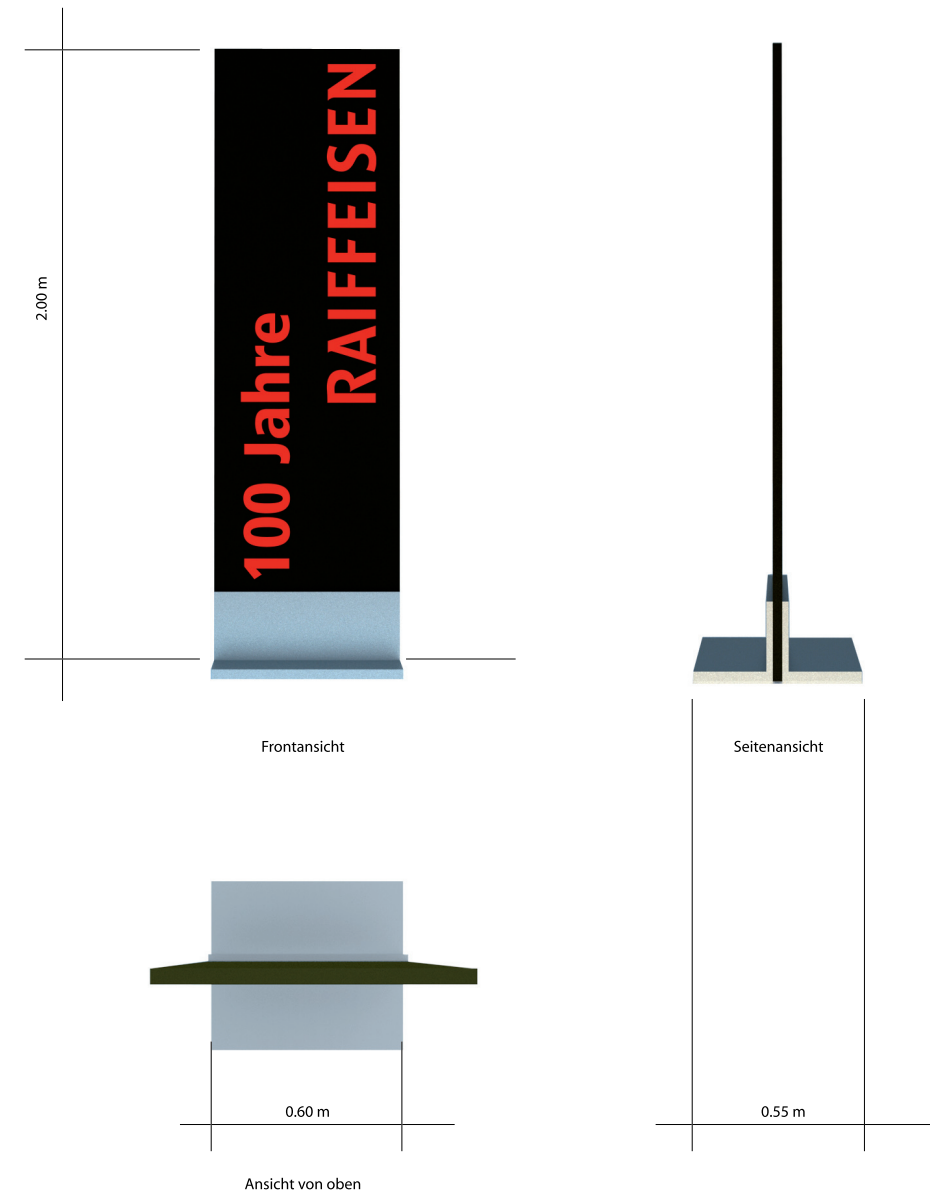

Bildfläche ca 3.00 m

Schriftzug Gästebuch ca 6.00 m

x = unbekannte Länge

Wandhöhe 2,20 m

Logo (weiss) :

*Gästebuch*

Text im Raiffeisen CI - Rot:

Gäste hinterlassen "Spuren"...

Hex-Code : E22017  
 RGB: 226 / 32 / 23  
 CMYK: 2 / 95 / 100 / 0

**RAIFFEISEN**

Wand (schwarz)

- Schrift (Raiffeisenrot) : 100 Jahre Raiffeisen
- Bänke 5 Stück: Fassung aus Beton / Sitzfläche aus Holz
- Stehtische 8 Stück: aus Aluminium / als **Überzug** wird ein weisses Tischtuch verwendet / als **Dekoration** dienen im Raiffeisenrot eingefasste Kerzen
- Eingangstafel 2 Stück: Metallfuss / eingeschraubte PVC-Platte
- Pflanzen 4 Stück: als Trennung der Loungebereiche

Hex-Code: E22017  
 RGB: 226 / 32 / 23  
 CMYK: 2 / 95 / 100 / 0

**RAIFFEISEN**